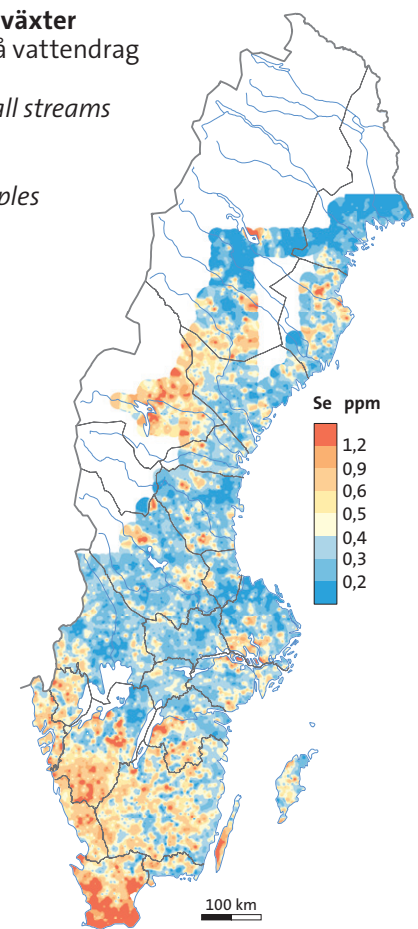

Morän
Till
<0,063 mm

Djup
Depth
ca 75 cm

Antal prov
Number of samples
2 578

Vattenlevande växter
Insamlade i små vattendrag
Aquatic plants
Collected in small streams

Antal prov
Number of samples
6 743

Betesmark
Grazing land
<math><2\text{ mm}</math>

Djup
Depth
0–10 cm

Antal prov
Number of samples
179