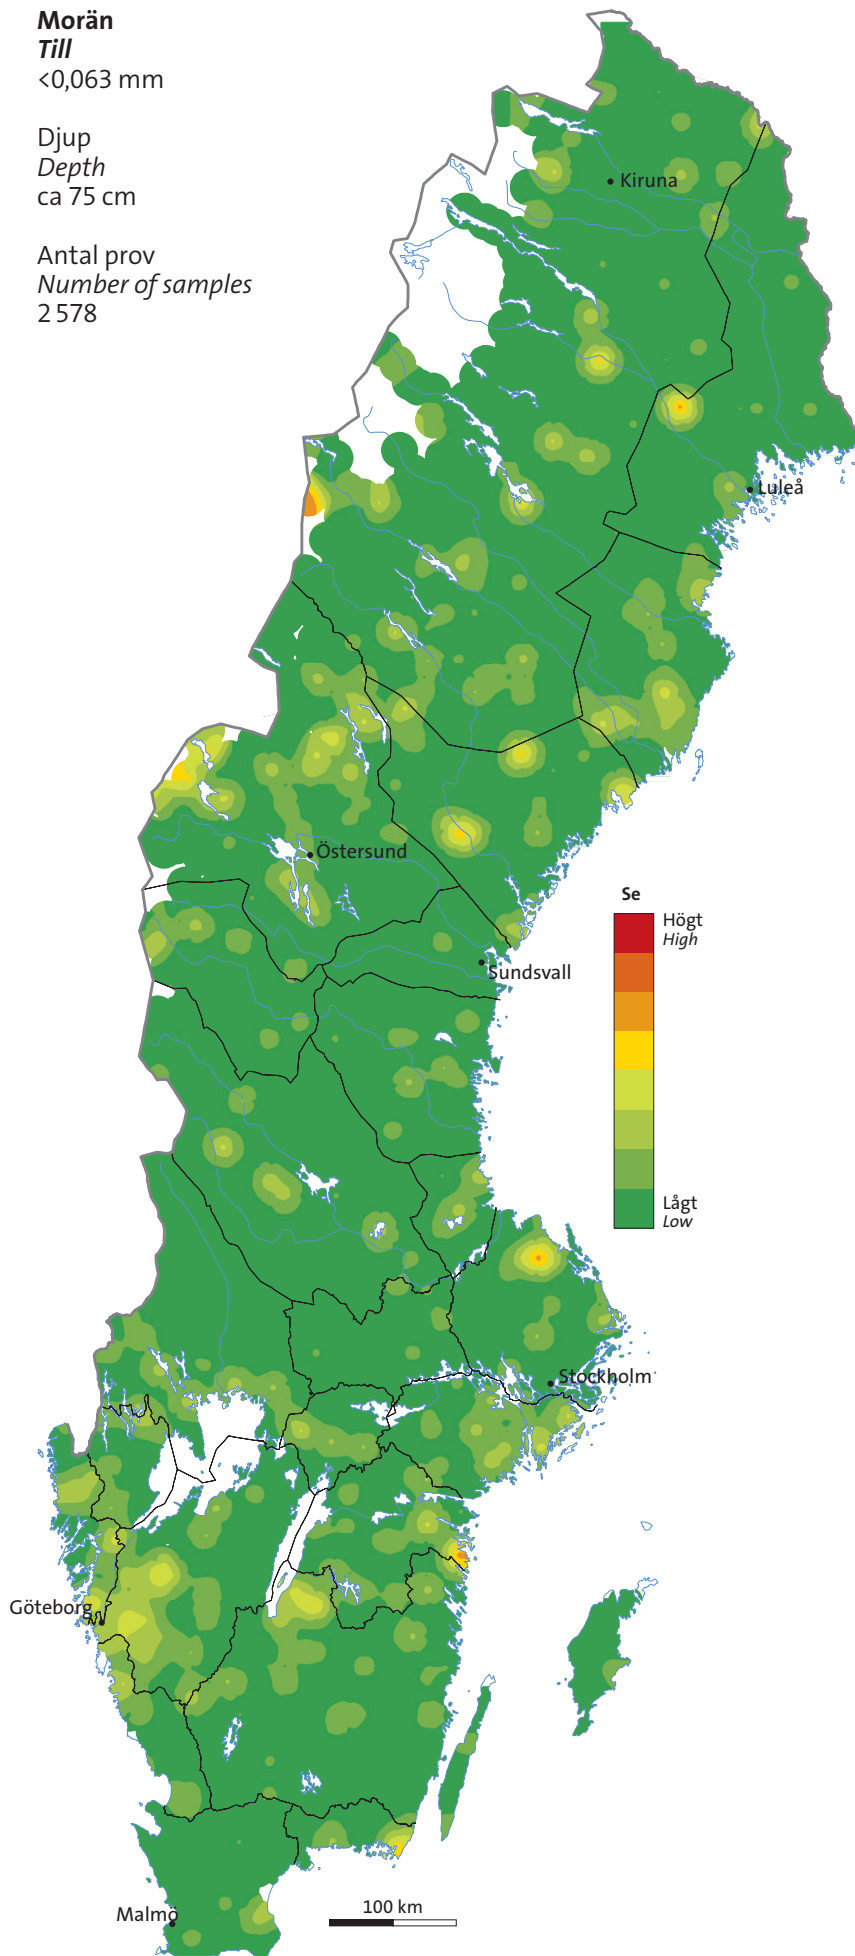

Morän
Till
<0,063 mm

Djup
Depth
ca 75 cm

Antal prov
Number of samples
2 578

Vattenlevande växter
Insamlade i små vattendrag
Aquatic plants
Collected in small streams

Antal prov
Number of samples
6 743

Betesmark
Grazing land
<math><2\text{ mm}</math>

Djup
Depth
0–10 cm

Antal prov
Number of samples
179